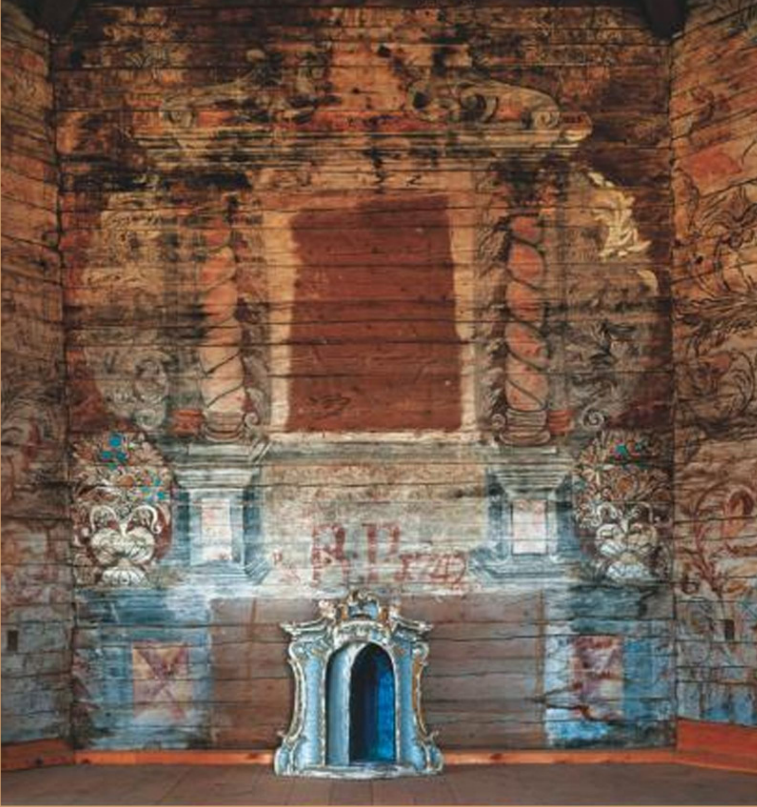

Europos paveldo dienos '12

Genius Loci. Vietos dvasia
EUROPEAN HERITAGE DAYS
Rugsėjo / September 14 - 23

LGGRTC GENOCIDO AUKŲ MUZIEJUJE (AUKŲ G. 2A, VILNIUS)

RUGSĖJO 14 D.

10-18 VAL. - ATVIRŲ DURŲ DIENA

Nemokamas muziejaus ekspozicijų, eksponuojamos tremties fotografų V. Talat-Kelpšos, D. Rudoko ir V. Ramanausko fotografijų parodos „Leiskit į tėvynę...“ lankymas

RUGSĖJO 23 D.

10-17 VAL. - ATVIRŲ DURŲ DIENA

Nemokamas muziejaus ekspozicijų, eksponuojamos tremties fotografų V. Talat-Kelpšos, D. Rudoko ir V. Ramanausko fotografijų parodos „Leiskit į tėvynę...“ lankymas